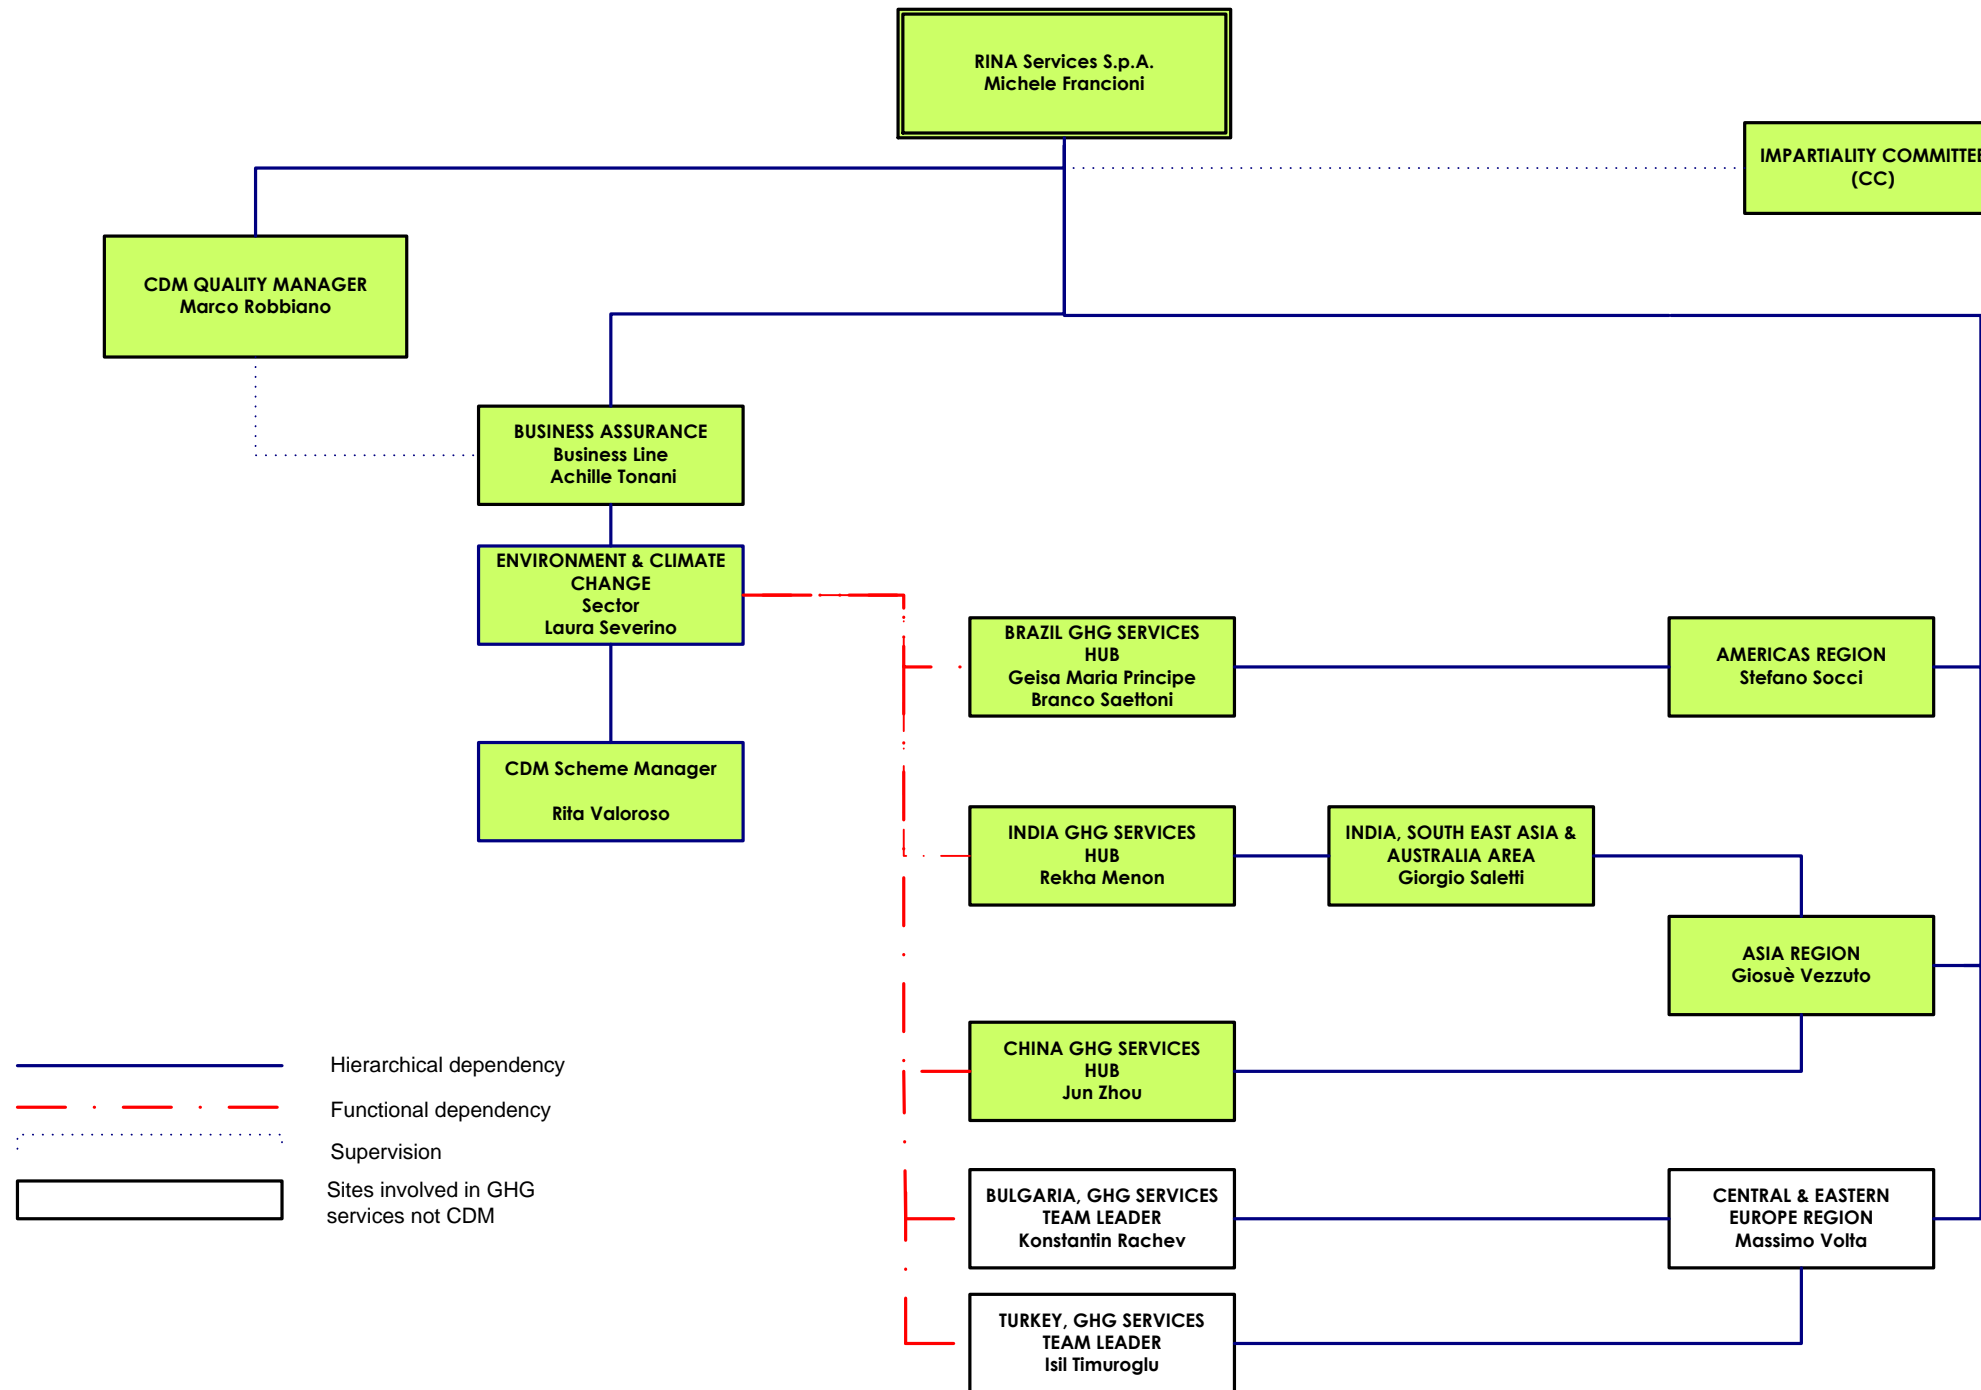

RINA – CDM CHART

08-2014